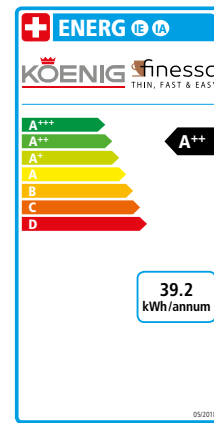

Kaffeevollautomat Finessa

KÖENIG

**Der weltweit kompakteste
energieeffizienteste
Kaffeevollautomat**

Kleines Format – grösster
Kaffeegenuss!
Immer frisch gemahlen und
gebrüht.